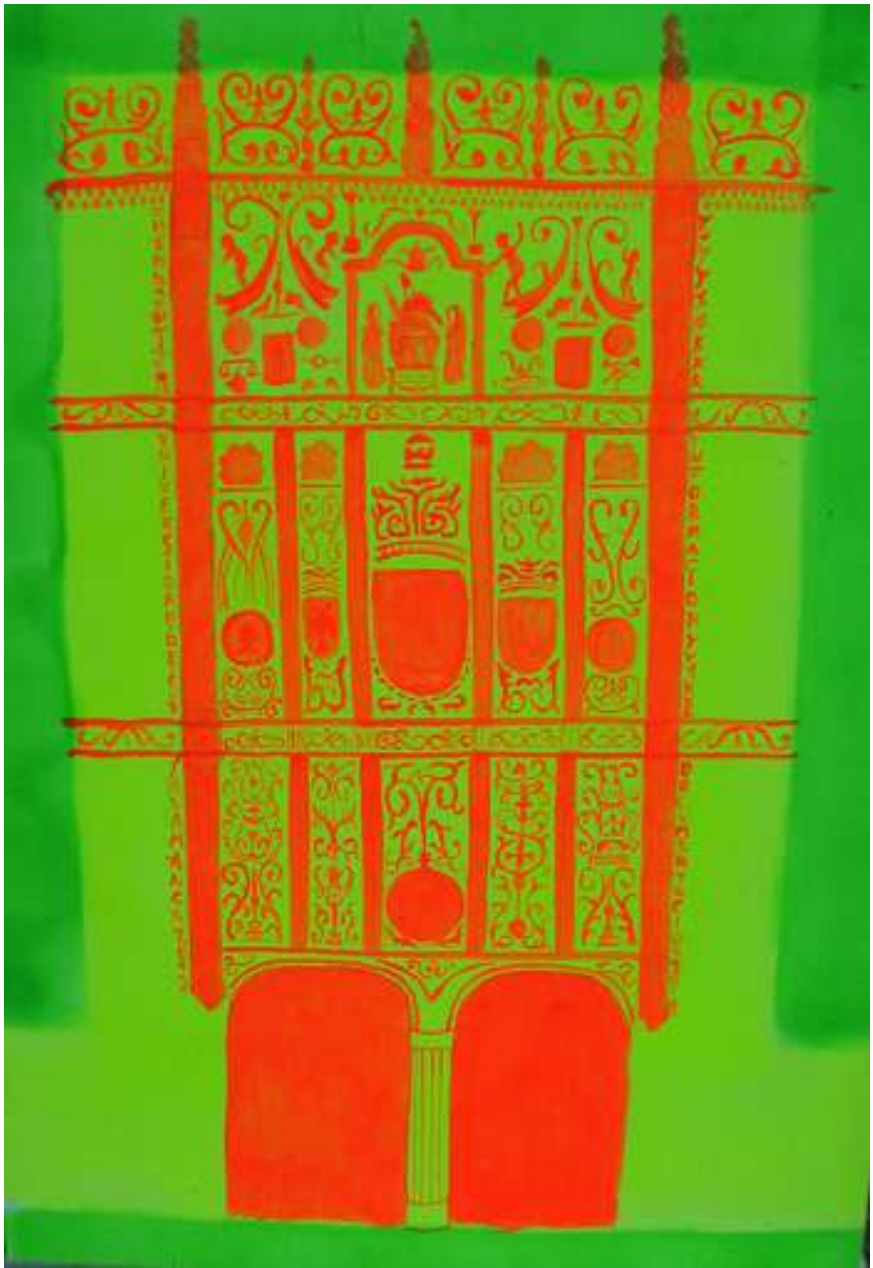

Fachada de la universidad de Salamanca

2012-7 Acrilico sobre madera 50x70x5cm