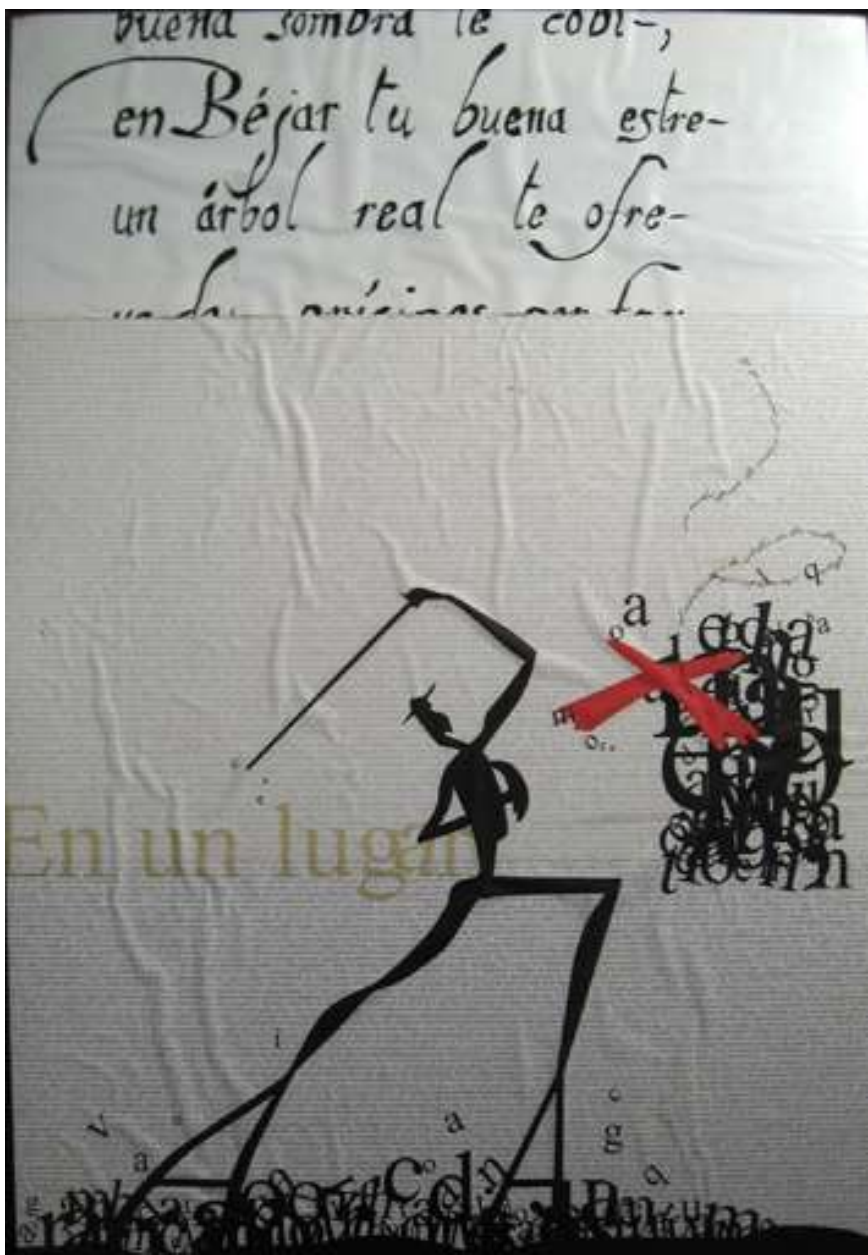

Quijote

2005-6 Técnica mixta 53x76