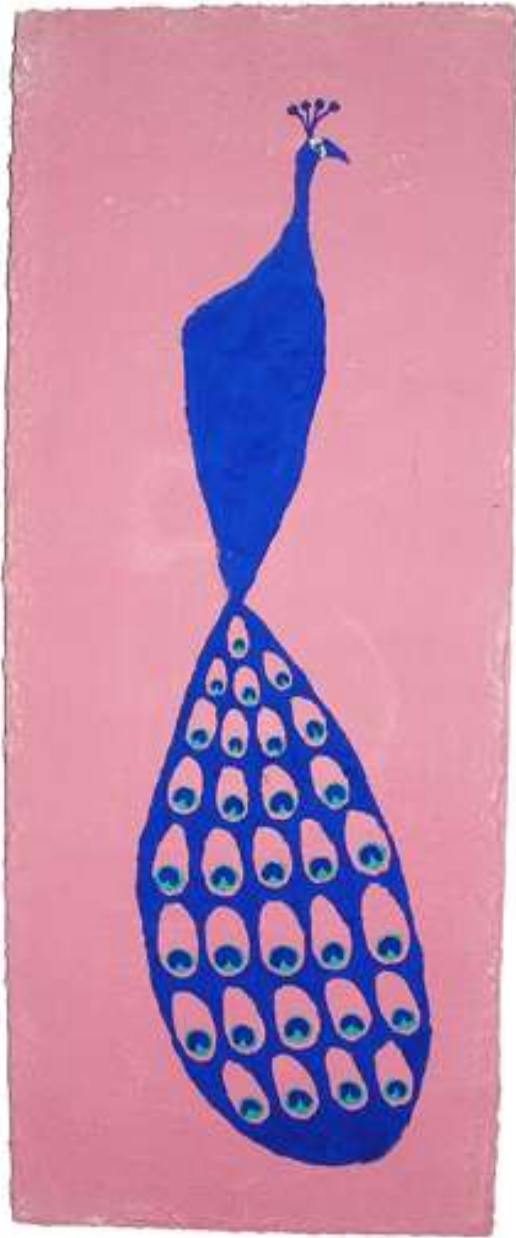

Pavo busca pava

2010-10 Gouche sobre bastidor de papel reciclado 34x100x5cm