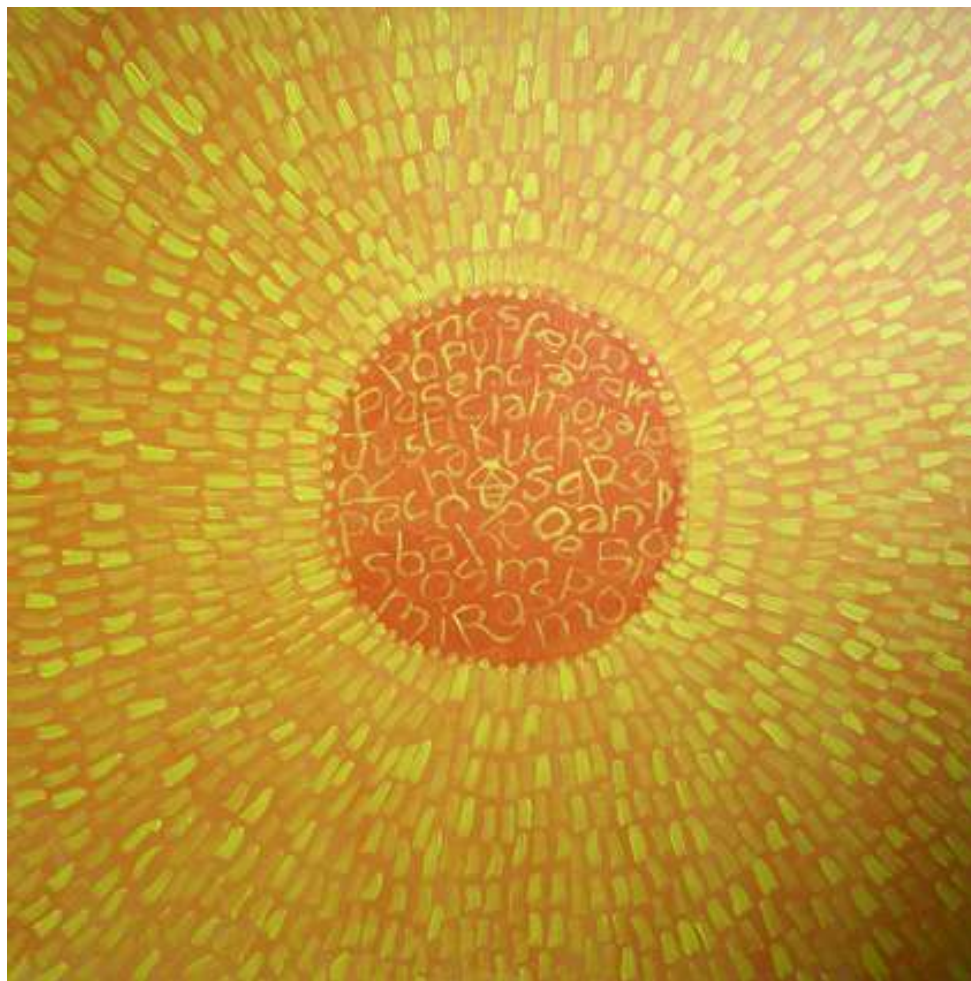

Su obra pictórica es eminentemente gráfica, con un gran simbolismo de figuras simples y esquemáticas, que consiguen una rápida evocación de los mensajes. La utilización de signos que perduren, una mezcla de tiempos, fronteras y sobretodo una lucha constante entre la Realidad y la Irrealidad, aportando un guiño a lecturas diferentes del mundo que nos rodea.

2015-6 Acrílico sobre papel 70x50cm

Tengo la llave

2015-1 Acrilico sobre lienzo 100x50x7cm

De la ciudad al campo

2014-4 Acrilico sobre papel 50x70

Peregrino 2014

2014-3 Acrílico sobre lienzo 50x100x7

Sol de justicia